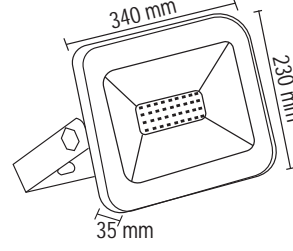

150W Slim Led Projektör Armatür

Slim Led Flood Luminaire

YENİ
NEW

Ürün Kodu Product Code	Güç Power	Giriş Voltajı Input Voltage	Renk Sıcaklığı Color Temperature	Lumen	IP Class	Koli Adedi Box Quantity	Fiyat Price
VFS15030SM	150W	200-240V AC	3.000K	13.500	65	12	800,00₺
VFS15065SM	150W	200-240V AC	6.500K	13.500	65	12	800,00₺