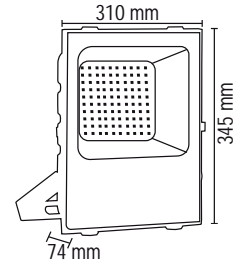

150W Led Projektör Armatür

Led Flood Luminaire

Ürün Kodu Product Code	Güç Power	Giriş Voltajı Input Voltage	Renk Sıcaklığı Color Temperature	Lumen	IP Class	Koli Adedi Box Quantity	Fiyat Price
VFS15030	150W	200-240V AC	3.000K	13.500	65	5	1.100,00₺
VFS15065	150W	200-240V AC	6.500K	13.500	65	5	1.100,00₺