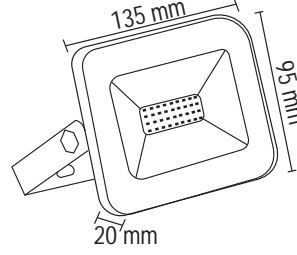

20W Slim Led Projektör Armatür

Slim Led Flood Luminaire

Ürün Kodu Product Code	Güç Power	Giriş Voltajı Input Voltage	Renk Sıcaklığı Color Temperature	Lumen	IP Class	Koli Adedi Box Quantity	Fiyat Price
VFS02030SM	20W	200-240V AC	3.000K	1.800	65	60	165,00₺
VFS02065SM	20W	200-240V AC	6.500K	1.800	65	60	165,00₺
VFS020YSM	20W	200-240V AC	Yeşil/Green	1.800	65	60	177,00₺