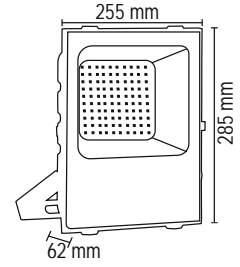

100W Led Projektör Armatür

Led Flood Luminaire

Ürün Kodu Product Code	Güç Power	Giriş Voltajı Input Voltage	Renk Sıcaklığı Color Temperature	Lumen	IP Class	Koli Adedi Box Quantity	Fiyat Price
VFS10030	100W	200-240V AC	3.000K	9.000	65	10	684,00₺
VFS10065	100W	200-240V AC	6.500K	9.000	65	10	684,00₺