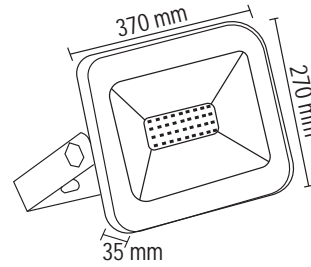

200W Slim Led Projektör Armatür

Slim Led Flood Luminaire

YENİ
NEW

Ürün Kodu Product Code	Güç Power	Giriş Voltajı Input Voltage	Renk Sıcaklığı Color Temperature	Lumen	IP Class	Koli Adedi Box Quantity	Fiyat Price
VFS20030SM	200W	200-240V AC	3.000K	18.000	65	10	950,00₺
VFS20065SM	200W	200-240V AC	6.500K	18.000	65	10	950,00₺