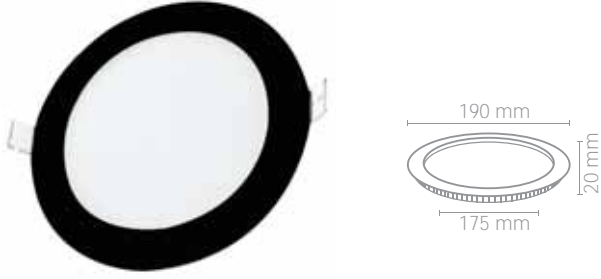

15W Yuvarlak Slim Led Panel Armatür

Circular Type Slim Led Panel Luminaire

Ürün Kodu Product Code	Giriş Voltajı Input Voltage	Renk Sıcaklığı Color Temperature	Lumen	Koli Adedi Box Quantity	Fiyat Price
VPSAYS01530	185-265V AC	3.000K	1.200	48	120,00₺
VPSAYS01540	185-265V AC	4.000K	1.200	48	120,00₺
VPSAYS01565	185-265V AC	6.500K	1.200	48	120,00₺