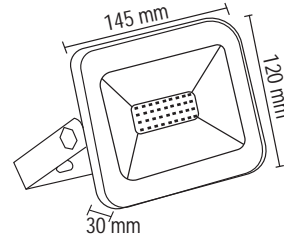

30W Slim Led Projektör Armatür

Slim Led Flood Luminaire

Ürün Kodu Product Code	Güç Power	Giriş Voltajı Input Voltage	Renk Sıcaklığı Color Temperature	Lumen	IP Class	Koli Adedi Box Quantity	Fiyat Price
VFS03030SM	30W	200-240V AC	3.000K	2.700	65	40	204,00₺
VFS03065SM	30W	200-240V AC	6.500K	2.700	65	40	204,00₺
VFS030YSM	30W	200-240V AC	Yeşil/Green	2.700	65	40	224,00₺