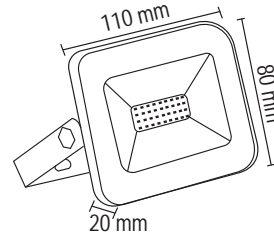

10W Slim Led Projektör Armatür

Slim Led Flood Luminaire

Ürün Kodu Product Code	Güç Power	Giriş Voltajı Input Voltage	Renk Sıcaklığı Color Temperature	Lumen	IP Class	Koli Adedi Box Quantity	Fiyat Price
VFS01030SM	10W	200-240V AC	3.000K	900	65	60	124,00₺
VFS01065SM	10W	200-240V AC	6.500K	900	65	60	124,00₺
VFS010YSM	10W	200-240V AC	Yeşil/Green	900	65	60	132,00₺