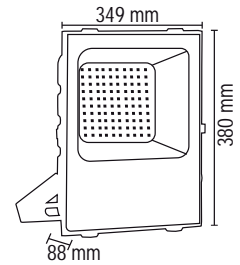

200W Led Projektör Armatür

Led Flood Luminaire

Ürün Kodu Product Code	Güç Power	Giriş Voltajı Input Voltage	Renk Sıcaklığı Color Temperature	Lumen	IP Class	Koli Adedi Box Quantity	Fiyat Price
VFS20030	200W	200-240V AC	3.000K	18.000	65	5	1.400,00₺
VFS20065	200W	200-240V AC	6.500K	18.000	65	5	1.400,00₺