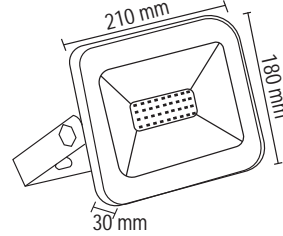

50W Slim Led Projektör Armatür

Slim Led Flood Luminaire

Ürün Kodu Product Code	Güç Power	Giriş Voltajı Input Voltage	Renk Sıcaklığı Color Temperature	Lumen	IP Class	Koli Adedi Box Quantity	Fiyat Price
VFS05030SM	50W	200-240V AC	3.000K	4.500	65	30	274,00₺
VFS05065SM	50W	200-240V AC	6.500K	4.500	65	30	274,00₺
VFS050YSM	50W	200-240V AC	Yeşil/Green	4.500	65	30	300,00₺