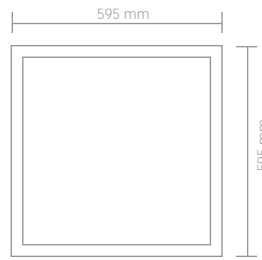

40W 60X60 Backlight Led Panel Armatür

Backlight Led Panel Luminaire

YENİ
NEW

Yüksek Performans

Ürün Kodu Product Code	Kasa Rengi Body Color	Giriş Voltajı Input Voltage	Renk Sıcaklığı Color Temperature	Lumen	Koli Adedi Box Quantity	Fiyat Price
VPSAKB04030	Beyaz/White	185-265V AC	3.000K	4.000	8	495,00₺
VPSAKB04040	Beyaz/White	185-265V AC	4.000K	4.000	8	495,00₺
VPSAKB04065	Beyaz/White	185-265V AC	6.500K	4.000	8	495,00₺