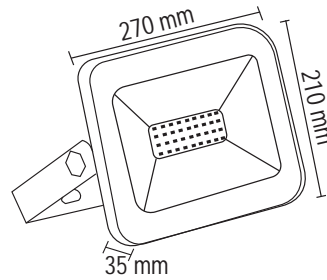

100W Slim Led Projektör Armatür

Slim Led Flood Luminaire

YENİ
NEW

Ürün Kodu Product Code	Güç Power	Giriş Voltajı Input Voltage	Renk Sıcaklığı Color Temperature	Lumen	IP Class	Koli Adedi Box Quantity	Fiyat Price
VFS10030SM	100W	200-240V AC	3.000K	9.000	65	12	450,00₺
VFS10065SM	100W	200-240V AC	6.500K	9.000	65	12	450,00₺