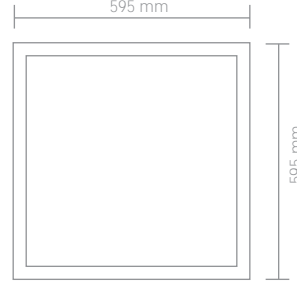

48W 60X60 Backlight Sıva Üstü Led Panel Armatür

Backlight Surface Mount Led Panel Luminaire

YENİ
NEW

Ürün Kodu Product Code	Kasa Rengi Body Color	Giriş Voltajı Input Voltage	Renk Sıcaklığı Color Temperature	Lumen	Koli Adedi Box Quantity	Fiyat Price
VPSUKB04830	Beyaz/White	185-265V AC	3.000K	4.800	6	525,00₺
VPSUKB04840	Beyaz/White	185-265V AC	4.000K	4.800	6	525,00₺
VPSUKB04865	Beyaz/White	185-265V AC	6.500K	4.800	6	525,00₺